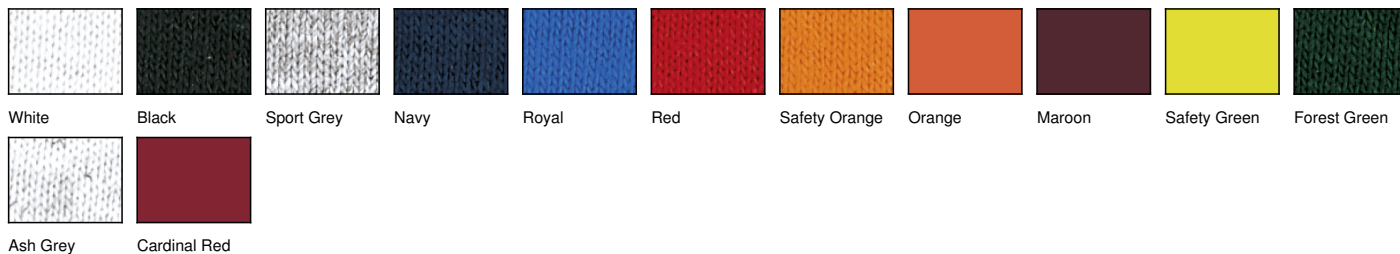

27609 Felpa con cappuccio

GILDAN

Codice art.: 27609

Codice fornitore: 12500

Descrizione:

305 g/m² (bianco: 290 g/m²)

50% cotone, 50% poliestere

cappuccio foderato con cordoncino

nessuna etichetta tessile, le
info sul prodotto sono stampate

maniche set-in

tasca a
marsupio con impunture

tubolare

Sul catalogo a pagina 170

TUBULAR

Taglie

S, M, L, XL, 2XL