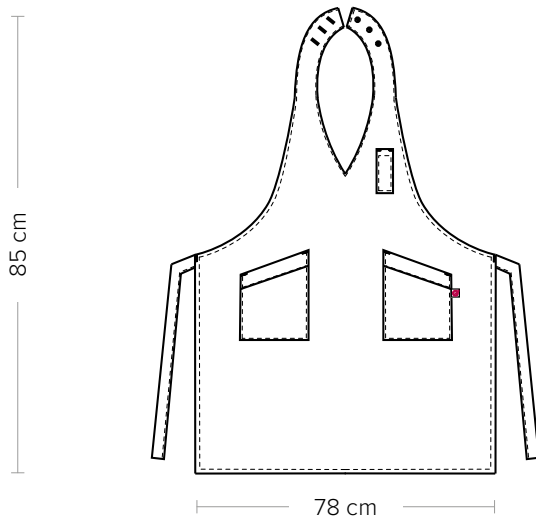

- G32 Gessato nero
- G12 Gessato grigio
- G35 Gessato bordeaux

TESSUTO

- 99% poliestere
- 1% viscosa
- 170 g / m²

TAGLIE

Taglia unica

Le misure indicate si riferiscono alle taglie **S** per i capi femminili, **L** per i capi maschili. Per i capi a taglia unica le misure indicate sono effettive.

Il grembiule con pettorina Reno è un modello trasversale dall'Ho.Re.Ca. al wellness. Presenta due ampie tasche, un comodo portapenne ed un'allacciatura regolabile. Le tasche ed i lacci sono ancorati con travette che rendono il capo ancora più resistente. Disponibile in diversi colori e in molteplici composizioni, anche in nuove versioni: gessato nero, gessato grigio e gessato bordeaux. Questo grembiule da uomo è caratterizzato da un ottimo rapporto qualità prezzo, valorizzato dalla tecnologia indantrene.

20P01H152

Giblor's
italian work/life specialist

DETAILS

- 2 pockets
- 1 pen pocket
- Adjustable halter with buttons

SIZES

One size

COLOURS

- G32 Black
- G12 Grey
- G35 Burgundy

FABRIC

- 99% polyester
- 1% viscose
- 170 g / m²

The measures indicated refer to sizes **S** for women, **L** for men. For one-size-fits-all garments, the measurements indicated are effective.

The Reno bib apron is a cross-model suitable for both the Ho.Re.Ca. and the Wellness fields. It features two large pockets, a comfortable pen pocket and an adjustable halter. The pockets and laces are fastened with bar tacks that make the garment even more resistant. Available in different colours and multiple compositions, with new variations: black pinstripe, grey pinstripe and burgundy pinstripe. This male apron is characterised by an excellent price-quality ratio, valorised by indanthrene technology.