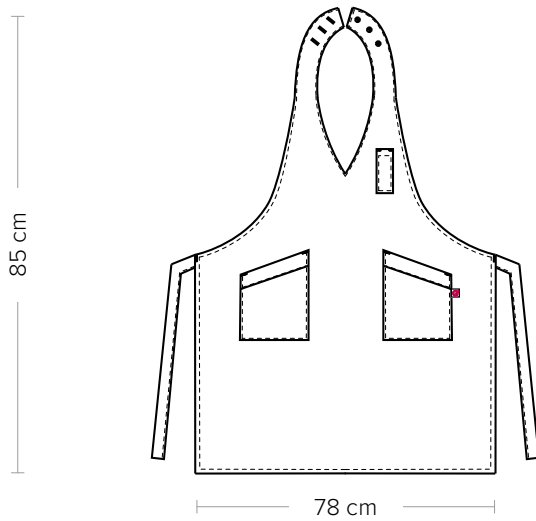

RENO

CODICE ARTICOLO

COD. Q1HX0134

20P01H152

Giblor's
italian work/life specialist

DETTAGLI

- 2 tasche
- 1 taschino portapenne
- Allacciatura collo regolabile con bottoni

COLORE

- G32 Gessato nero
- G12 Gessato grigio
- G35 Gessato bordeaux

TESSUTO

- 99% poliestere
- 1% viscosa
- 170 g / m²

TAGLIE

Taglia unica

Le misure indicate si riferiscono alle taglie **S** per i capi femminili, **L** per i capi maschili. Per i capi a taglia unica le misure indicate sono effettive.

Il grembiule con pettorina Reno è un modello trasversale dall'Ho.Re.Ca. al wellness. Presenta due ampie tasche, un comodo portapenne ed un'allacciatura regolabile. Le tasche ed i lacci sono ancorati con travette che rendono il capo ancora più resistente. Disponibile in diversi colori e in molteplici composizioni, anche in nuove versioni: gessato nero, gessato grigio e gessato bordeaux. Questo grembiule da uomo è caratterizzato da un ottimo rapporto qualità prezzo, valorizzato dalla tecnologia indantrene.

FABRIC

- 99% polyester
- 1% viscose
- 170 g / m²

The measures indicated refer to sizes **S** for women, **L** for men. For one-size-fits-all garments, the measurements indicated are effective.

The Reno bib apron is a cross-model suitable for both the Ho.Re.Ca. and the Wellness fields. It features two large pockets, a comfortable pen pocket and an adjustable halter. The pockets and laces are fastened with bar tacks that make the garment even more resistant. Available in different colours and multiple compositions, with new variations: black pinstripe, grey pinstripe and burgundy pinstripe. This male apron is characterised by an excellent price-quality ratio, valorised by indanthrene technology.