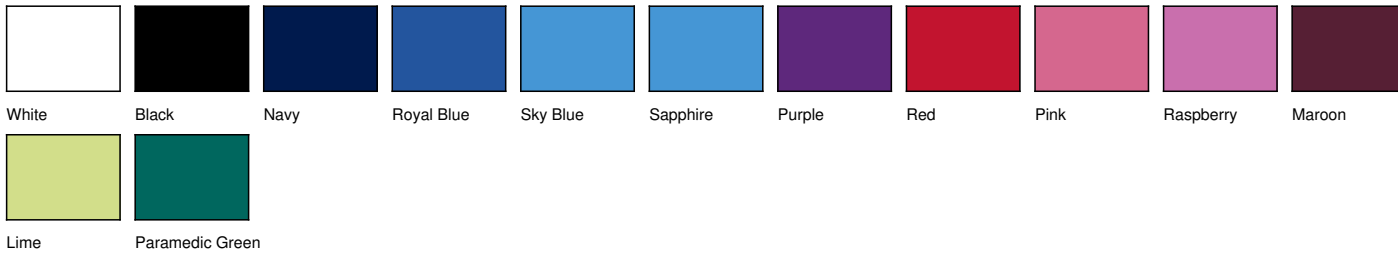

Sul catalogo a pagina 474