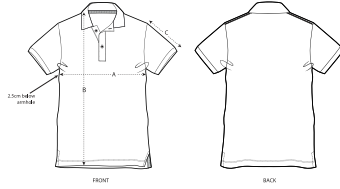

BEN - 183 CM - M

UNISEX POLO STPU331 - PREPSTER

Polo unisex

Vestibilità media

- Manica a giro
- Colletto e polsini a coste piatte
- Nastrino di rinforzo in jersey semplice sull'interno del collo
- Pattina anteriore a 2 bottoni nella stessa tonalità del capo
- Spacchetti sulle cuciture laterali con risvolto di rinforzo in jersey semplice
- Cuciture delle spalle con impuntura semplice
- Bordo inferiore con doppia impuntura stretta

Combo options

WHITES

COLORS

ESSENTIAL HEATHERS

Shell : Piqué , 100% cotone biologico filato e pettinato , Fabric washed , 230 GSM

Printing Specifications

Scarica la nostra guida alla stampa per informazioni sulle tecniche adatte

Certifications & memberships

Wash Instructions

Lavare con colori simili, non stirare sulla stampa, lavare e stirare al rovescio.

SIZES	XXS	XS	S	M	L	XL	XXL	3XL	4XL	5XL
A Half Chest	45	47.5	50.5	53.5	56.5	59.5	62.5	65.5	73.5	78.5
B Body Length	63.5	65.5	68.5	71.5	73.5	75.5	77.5	80.5	81.5	83.5
C Sleeve Length	21	21.5	22.5	23.5	24.5	24.5	25.5	26.5	26.5	27