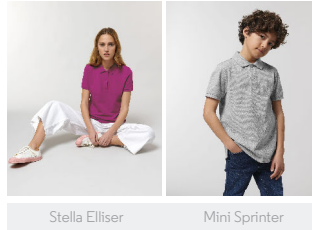

BEN - 183 CM - M

UNISEX POLO STPU331 - PREPSTER

Polo unisex

Vestibilità media

- Manica a giro
- Colletto e polsini a coste piatte
- Nastrino di rinforzo in jersey semplice sull'interno del collo
- Pattina anteriore a 2 bottoni nella stessa tonalità del capo
- Spacchetti sulle cuciture laterali con risvolto di rinforzo in jersey semplice
- Cuciture delle spalle con impuntura semplice
- Bordo inferiore con doppia impuntura stretta

Combo options

WHITES

COLORS

ESSENTIAL HEATHERS

Shell : Piqué , 100% cotone biologico filato e pettinato , Fabric washed , 230 GSM

Printing Specifications

Scarica la nostra guida alla stampa per informazioni sulle tecniche adatte