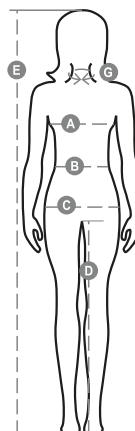

# FLORIDA FLUO

001492-0475

T-shirt manica corta sfiancata da donna con ampio scollo squadrato, colletto basso da 1cm, cucita lateralmente.

**Composizione:** 65% POLIESTERE 31% COTONE 4% ELASTANE

**Aspetto:** JERSEY

**Peso:** 160 GR/MQ

**Taglie:** S-M-L-XL

**Imballo:** 1/100

**MADE IN:** MADE IN BANGLADESH

**HS CODE:** 61099020

## Guida alle taglie

International Sizes	XS		S		M		L		XL		XXL		3XL	
IT	34	36	38	40	42	44	46	48	50	52	54	56	58	60
FR - ES	30	32	34	36	38	40	42	44	46	48	50	52	54	56
DE	28	30	32	34	36	38	40	42	44	46	48	50	52	54
UK	2	4	6	8	10	12	14	16	18	20	22	24	26	28
<b>(G) - cm</b>	36	36	37	37	38,5	38,5	39,5	39,5	41	41	42	42	43	43
<b>(G) - in</b>	14	14	14½	14½	15	15	15½	15½	16	16	16½	16½	17	17
<b>(A) - cm</b>	72	76	80	84	88	92	96	100	104	108	112	116	120	124
<b>(A) - in</b>	28	30	31	33	35	36	37	39	41	42	44	45	47	48
<b>(B) - cm</b>	54	58	62	66	70	74	76	80	84	88	92	96	100	104
<b>(B) - in</b>	21	23	24	26	27	29	30	31	33	35	36	38	39	41
<b>(C) - cm</b>	80	84	88	92	96	100	104	108	112	116	120	124	128	132
<b>(C) - in</b>	31	33	35	36	38	39	41	42	44	45	47	48	50	51
<b>(D) - cm</b>	81	81	82	82	82	82	83	83	84	84	84	84	85	85
<b>(D) - in</b>	32	32	32	32	32	32	32	32	33	33	33	33	34	34
<b>(E) - cm</b>	160/175						168/185							
<b>(E) - in</b>	63/69						66/73							