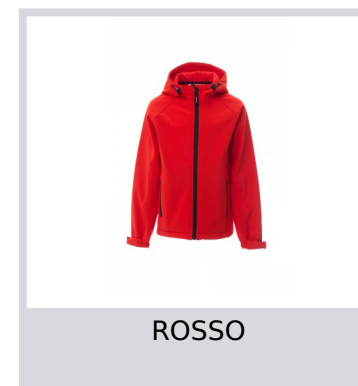

GALE KIDS

001605-0355

WP 8000 mm H₂O, WVT 5000 g/m² 24h. Giacca ergonomica da bambino, manica raglan, cappuccio sagomato con due cuciture e coulisse, zip lunga nastrata, elastico e stringipolso in velcro, due tasche esterne con zip.

Composizione: 100% POLIESTERE

Aspetto: SOFT SHELL MECHANICAL STRETCH

Peso: 320 GR/MQ

Taglie: 3/4-5/6-7/8-9/10-11/12

Imballo: 1/10

MADE IN: MADE IN CHINA

HS CODE: 62014010

Colori