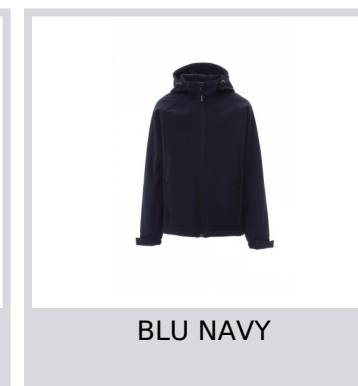

GALE KIDS

001605-0355

WP 8000 mm H₂O, WVT 5000 g/m² 24h. Giacca ergonomica da bambino, manica raglan, cappuccio sagomato con due cuciture e coulisse, zip lunga nastrata, elastico e stringipolso in velcro, due tasche esterne con zip.

Composizione: 100% POLIESTERE

Aspetto: SOFT SHELL MECHANICAL STRETCH

Peso: 320 GR/MQ

Taglie: 3/4-5/6-7/8-9/10-11/12

Imballo: 1/10

MADE IN: MADE IN CHINA

HS CODE: 62014010

Colori