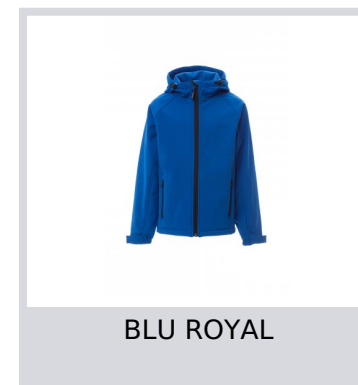

GALE KIDS

001605-0355

WP 8000 mm H₂O, WVT 5000 g/m² 24h. Giacca ergonomica da bambino, manica raglan, cappuccio sagomato con due cuciture e coulisse, zip lunga nastrata, elastico e stringipolso in velcro, due tasche esterne con zip.

Composizione: 100% POLIESTERE

Aspetto: SOFT SHELL MECHANICAL STRETCH

Peso: 320 GR/MQ

Taglie: 3/4-5/6-7/8-9/10-11/12

Imballo: 1/10

MADE IN: MADE IN CHINA

HS CODE: 62014010

Colori