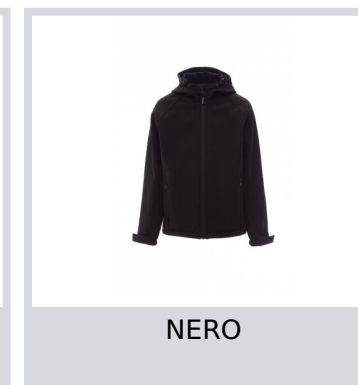

GALE KIDS

001605-0355

WP 8000 mm H₂O, WVT 5000 g/m² 24h. Giacca ergonomica da bambino, manica raglan, cappuccio sagomato con due cuciture e coulisse, zip lunga nastrata, elastico e stringipolso in velcro, due tasche esterne con zip.

Composizione: 100% POLIESTERE

Aspetto: SOFT SHELL MECHANICAL STRETCH

Peso: 320 GR/MQ

Taglie: 3/4-5/6-7/8-9/10-11/12

Imballo: 1/10

MADE IN: MADE IN CHINA

HS CODE: 62014010

Colori