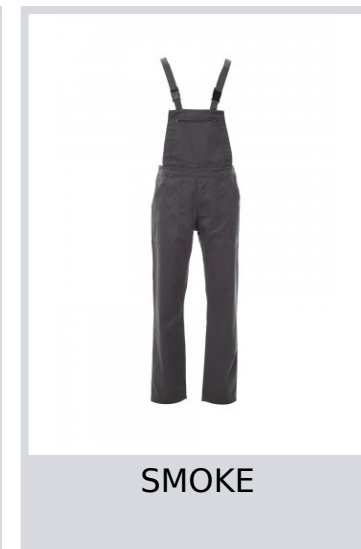

# TROLLEY

001263-0331

Pettorina con ampia protezione renale, bretelle elasticizzate e fibbia con chiusura automatica, apertura laterale con bottoni e chiusura della patta con zip, elastico in vita. Cucitura cavallo e interno gamba a doppio ago. Tasca al petto con porta badge e chiusura con zip, due tasche frontali e tasca porta penna, tasca porta metro laterale dx e una tasca posteriore con patta di chiusura e velcro.

**Composizione:** 100% COTONE

**Aspetto:** TWILL SANFORIZZATO

**Peso:** 260 GR/MQ

**Taglie:** XXS-XS-S-M-L-XL-XXL-3XL-4XL-5XL

**Imballo:** 1/15

**MADE IN:** MADE IN PAKISTAN

**HS CODE:** 62034251

## Colori

BLU NAVY

SMOKE