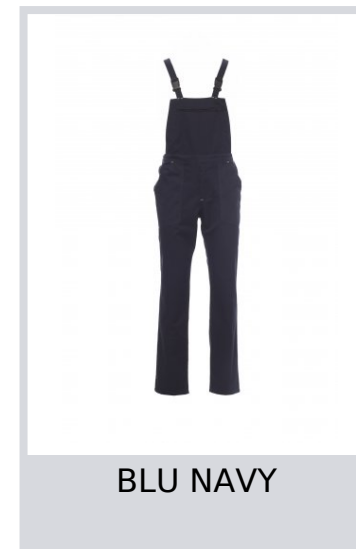

# TROLLEY

001263-0331

Pettorina con ampia protezione renale, bretelle elasticizzate e fibbia con chiusura automatica, apertura laterale con bottoni e chiusura della patta con zip, elastico in vita. Cucitura cavallo e interno gamba a doppio ago. Tasca al petto con porta badge e chiusura con zip, due tasche frontali e tasca porta penna, tasca porta metro laterale dx e una tasca posteriore con patta di chiusura e velcro.

**Composizione:** 100% COTONE

**Aspetto:** TWILL SANFORIZZATO

**Peso:** 260 GR/MQ

**Taglie:** XXS-XS-S-M-L-XL-XXL-3XL-4XL-5XL

**Imballo:** 1/15

**MADE IN:** MADE IN PAKISTAN

**HS CODE:** 62034251

## Colori

BLU NAVY

SMOKE