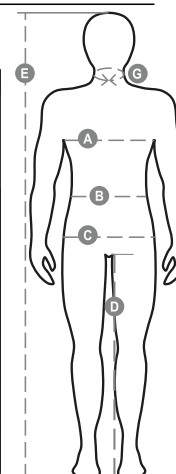

# TROLLEY

001263-0331

Pettorina con ampia protezione renale, bretelle elasticizzate e fibbia con chiusura automatica, apertura laterale con bottoni e chiusura della patta con zip, elastico in vita. Cucitura cavallo e interno gamba a doppio ago. Tasca al petto con porta badge e chiusura con zip, due tasche frontali e tasca porta penna, tasca porta metro laterale dx e una tasca posteriore con patta di chiusura e velcro.

**Composizione:** 100% COTONE

**Aspetto:** TWILL SANFORIZZATO

**Peso:** 260 GR/MQ

**Taglie:** XXS-XS-S-M-L-XL-XXL-3XL-4XL-5XL

**Imballo:** 1/15

**MADE IN:** MADE IN PAKISTAN

**HS CODE:** 62034251

## Guida alle taglie

International Sizes	XXS		XS		S		M		L		XL		XXL		3XL		4XL		5XL	
IT - DE	36	38	40	42	44	46	48	50	52	54	56	58	60	62	64	66	68	70	72	74
FR - ES	32	34	36	38	40	42	44	46	48	50	52	54	56	58	60	62	64	66	68	70
UK Top	29	30	31	33	34	36	38	39	41	42	44	46	47	48	50	52	53	55	56	58
UK Trousers	25	27	28	29	30	32	33	34	36	38	40	41	43	45	46	48	49	51	52	54
<b>(G) - cm</b>	37	37	38	38	39	39	40	40	41	41	42,5	42,5	44	44	45	45	46	46	47	47
<b>(G) - in</b>	14½	14½	15	15	15½	15½	15¾	15¾	16	16	16¾	16¾	17¼	17¼	17¾	17¾	18	18	18½	18½
<b>(A) - cm</b>	72	76	80	84	88	92	96	100	104	108	112	116	120	124	128	132	136	140	144	148
<b>(A) - in</b>	28	30	31	33	34	36	38	39	41	42	44	46	47	48	50	52	53	55	56	58
<b>(B) - cm</b>	64	68	72	74	76	80	84	88	92	96	100	104	108	112	116	120	124	128	132	136
<b>(B) - in</b>	25	27	28	29	30	32	33	34	36	38	40	41	43	45	46	48	49	51	52	54
<b>(C) - cm</b>	80	84	88	90	92	96	100	104	108	112	116	120	124	128	132	136	140	144	148	152
<b>(C) - in</b>	31	33	34	35	36	38	39	41	42	44	46	47	49	50	52	53	55	56	58	59
<b>(D) - cm</b>	82	82	84	84	85	85	86	86	87	87	88	88	88	88	88	88	89	89	89	89
<b>(D) - in</b>	32	32	33	33	33	33	33	33	34	34	34	34	34	34	34	34	35	35	35	35
<b>(E) - cm</b>	170/181				175/187				175/189											
<b>(E) - in</b>	67/71				69/73				69/75											