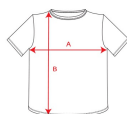

BEAGLE CA6554

DESCRIZIONE

T-shirt maniche corte. Girocollo con elastan e copri cuciture da spalla a spalla. Tubolare nelle misure per adulti e con cuciture laterali nelle misure per bambini.

COMPOSIZIONE

100% cotone, single jersey, 155 g/m². Colore grigio vigore 58: 85% cotone / 15% viscosa.

OSSERVAZIONI

*Etichetta rimovibile. *Disponibile taglie bambino. *Disponibile donna.

TAGLIE

Adulto:: XS · S · M · L · XL · XXL · XXXL · XXXXL / Bambino:: 1/2 · 3/4 · 5/6 · 7/8 · 9/10 · 11/12

SCHEMI

QUANTITATIVI

	Scatola	Pack
Adulto:	100 ud.	5 ud.
Bambino:	100 ud.	5 ud.

COLORI

TAGLIE

Adulto:	XS	S	M	L	XL	XXL	XXXL	XXXXL
WIDTH (A)	46cm	49cm	52cm	55cm	58cm	62cm	66cm	70cm
LUNGO (B)	66cm	69cm	71cm	73cm	75cm	77cm	79cm	81cm
Bambino:	1/2	3/4	5/6	7/8	9/10	11/12		
WIDTH (A)	29cm	32cm	35cm	38cm	41cm	44cm		
LUNGO (B)	39cm	43cm	47cm	51cm	55cm	59cm		

PERSONALIZZAZIONE DISPONIBILI

Transfer

Manipolato