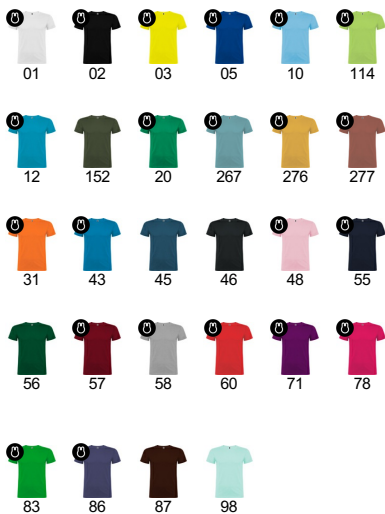

COLORI

TAGLIE

Adulto:	XS	S	M	L	XL	XXL	XXXL	XXXXL
WIDTH (A)	46cm	49cm	52cm	55cm	58cm	62cm	66cm	70cm
LUNGO (B)	66cm	69cm	71cm	73cm	75cm	77cm	79cm	81cm
Bambino:	1/2	3/4	5/6	7/8	9/10	11/12		
WIDTH (A)	29cm	32cm	35cm	38cm	41cm	44cm		
LUNGO (B)	39cm	43cm	47cm	51cm	55cm	59cm		

PERSONALIZZAZIONE DISPONIBILI

Transfer

Manipolato