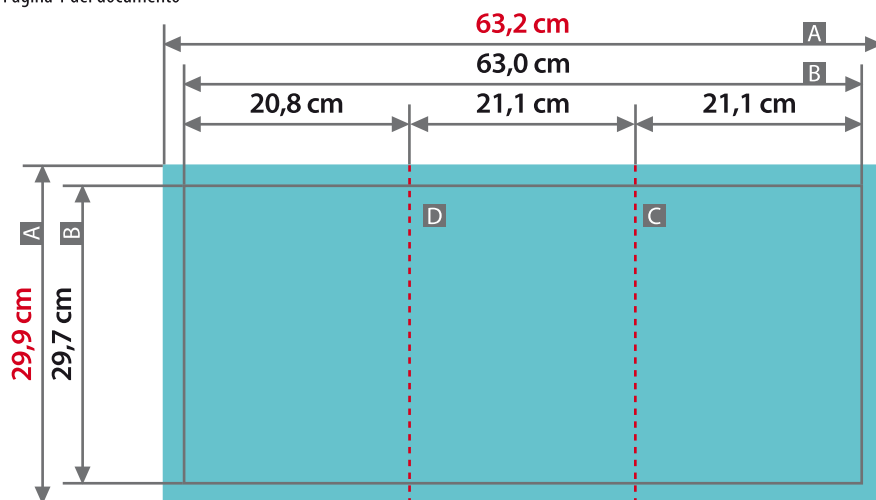

Pieghevole

DIN A4, formato verticale, piega a portafoglio, 6 facciate, piega sul lato lungo, legatura a sinistra

Pagina 1 del documento

Pagina 2 del documento

Le illustrazioni non sono in scala

Formato finale chiuso
21,1 cm x 29,7 cm

Margine di rifilo (x)
1 mm

Distanza di sicurezza (z)
4 mm

A = Dimensioni file

B = Formato finale

C = Titolo

D = Retro

Pieghevole**DIN A4, formato verticale, piega a portafoglio, 6 facciate, piega sul lato lungo, legatura a destra**

Pagina 1 del documento

Pagina 2 del documento

Le illustrazioni non sono in scala

Formato finale chiuso
21,1 cm x 29,7 cm

Margine di rifilo (x)
1 mm

Distanza di sicurezza (z)
4 mm

A = Dimensioni file

B = Formato finale

C = Titolo

D = Retro