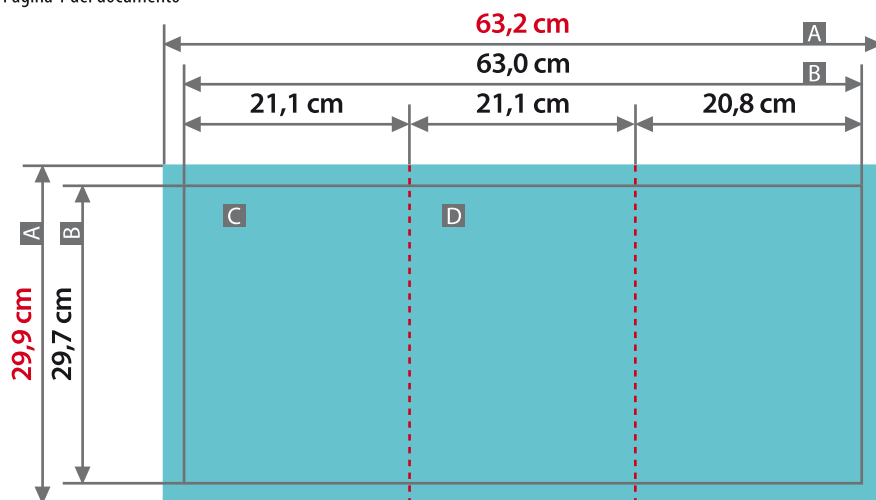

Pieghevole

DIN A4, formato verticale, piega a portafoglio, 6 facciate, piega sul lato lungo, legatura a sinistra

Pagina 1 del documento

Pagina 2 del documento

Le illustrazioni non sono in scala

Formato finale chiuso
21,1 cm x 29,7 cm

Margine di rifilo (x)
1 mm

Distanza di sicurezza (z)
4 mm

A = Dimensioni file

B = Formato finale

C = Titolo

D = Retro

Pieghevole**DIN A4, formato verticale, piega a portafoglio, 6 facciate, piega sul lato lungo, legatura a destra**

Pagina 1 del documento

Pagina 2 del documento

Le illustrazioni non sono in scala

Formato finale chiuso
21,1 cm x 29,7 cm

Margine di rifilo (x)
1 mm

Distanza di sicurezza (z)
4 mm

A = Dimensioni file

B = Formato finale