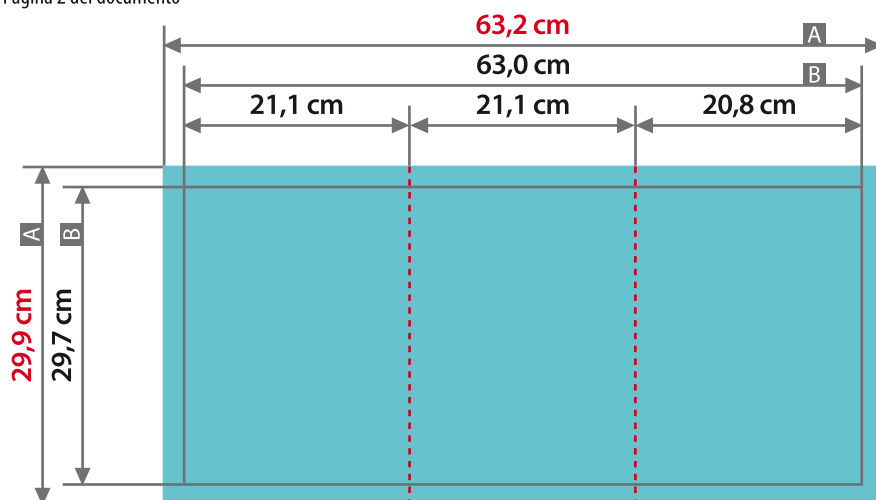

Pieghevole

DIN A4, formato verticale, piega a portafoglio, 6 facciate, piega sul lato lungo, legatura a sinistra

Pagina 1 del documento

Pagina 2 del documento

Le illustrazioni non sono in scala

Formato finale chiuso
21,1 cm x 29,7 cm

Margine di rifilo (x)
1 mm

Distanza di sicurezza (z)
4 mm

A = Dimensioni file

B = Formato finale

C = Titolo

D = Retro

Pieghevole**DIN A4, formato verticale, piega a portafoglio, 6 facciate, piega sul lato lungo, legatura a destra**

Pagina 1 del documento

Pagina 2 del documento

Le illustrazioni non sono in scala

Formato finale chiuso
21,1 cm x 29,7 cm

Margine di rifilo (x)
1 mm

Distanza di sicurezza (z)
4 mm

A = Dimensioni file

B = Formato finale

C = Titolo

D = Retro