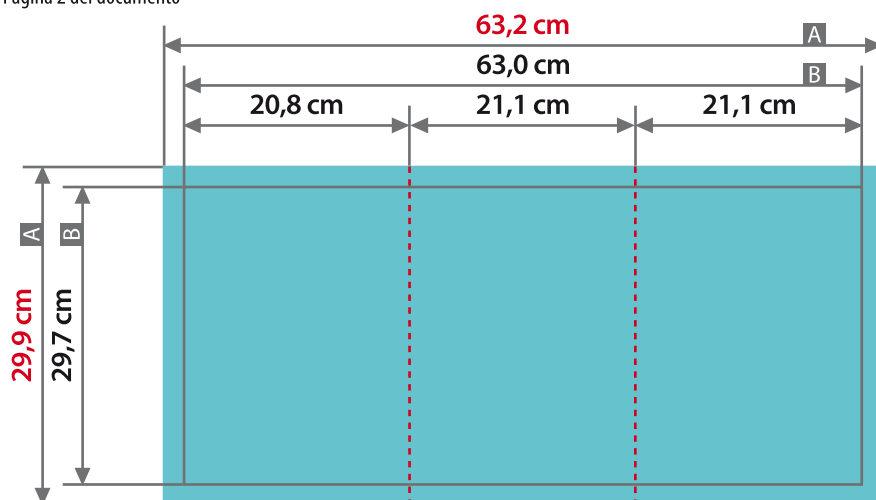

Pieghevole

DIN A4, formato verticale, piega a portafoglio, 6 facciate, piega sul lato lungo, legatura a sinistra

Pagina 1 del documento

Pagina 2 del documento

Le illustrazioni non sono in scala

Formato finale chiuso
21,1 cm x 29,7 cm

Margine di rifilo (x)
1 mm

Distanza di sicurezza (z)
4 mm

A = Dimensioni file

B = Formato finale

C = Titolo

D = Retro

Pieghevole**DIN A4, formato verticale, piega a portafoglio, 6 facciate, piega sul lato lungo, legatura a destra**

Pagina 1 del documento

Pagina 2 del documento

Le illustrazioni non sono in scala

Formato finale chiuso
21,1 cm x 29,7 cm

Margine di rifilo (x)
1 mm

Distanza di sicurezza (z)
4 mm

A = Dimensioni file

B = Formato finale