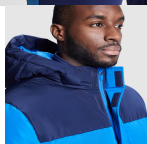

TALLIN PK5075

DESCRIZIONE

Giacca imbottita con cappuccio non removibile. · Cerniera anteriore coperta da un'abbottonatura. · Protezione per il mento. · Due tasche laterali con cerniera. · Polsini elastici · Accesso interno per lavaggio/trattamento nella parte posteriore e sinistra del petto.

COMPOSIZIONE

Tessuto esterno: 100% poliestere Imbottitura: 100% poliestere Fodera: 100% poliestere 708 g/m²

OSSERVAZIONI

Appositamente studiata per attrezzature sportive.

TAGLIE

Adulto: S · M · L · XL · XXL · XXXL / Bambino: 4 · 6 · 8 · 10 · 12 · 14 · 16

SCHEMI

QUANTITATIVI

	Scatola	Pack
Adulto:	10 ud.	1 ud.
Bambino:	10 ud.	1 ud.

COLORI

TAGLIE

Adulto:	S	M	L	XL	XXL	XXXL	
WIDTH (A)	56cm	59cm	62cm	65cm	69cm	73cm	
LUNGO (B)	76cm	78cm	80cm	82cm	84cm	86cm	
Bambino:	4	6	8	10	12	14	16
WIDTH (A)	40cm	42cm	44cm	46cm	48cm	50cm	52cm
LUNGO (B)	54cm	57cm	60cm	63cm	66cm	69cm	72cm

PERSONALIZZAZIONE DISPONIBILI

Manipolato