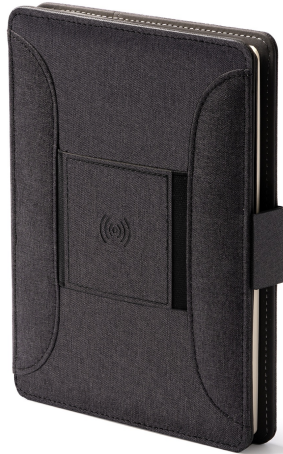

DESCRIZIONE

La cartellina multifunzione A5 RPET 300D è un accessorio versatile e pratico che consente di organizzare i documenti. Realizzata in RPET, un materiale riciclato di alta qualità, questa cartellina dimostra il vostro impegno nei confronti dell'ambiente. Grazie alla chiusura magnetica, la cartella assicura che i documenti e gli effetti personali rimangano al sicuro all'interno. Inoltre, è dotata di un caricabatterie wireless integrato nella copertura, che consente di ricaricare comodamente i dispositivi compatibili con la ricarica wireless. All'interno della cartellina troverete un blocco note rimovibile con 56 fogli e uno scomparto per il vostro cellulare, dove potrete tenerlo a portata di mano e protetto. Include anche un portacarte e un portacellulare. La cartellina è dotata anche di un pratico portapenne, per avere sempre una penna a portata di mano quando serve. Inoltre, è incluso un cavo con 3 ingressi (tipo C e uscita USB) che consente di caricare diversi dispositivi e garantisce la compatibilità con vari apparecchi elettronici.

INFORMAZIONI AGGIUNTIVE

Material: RPET

Entrada Tipo C y USB : 5V/2A Salida Wireless: 5W Salida USB : 5V/2A Presentación en caja diseño eco.

Pagina del catalogo: 110

PACKAGING

Pack: 1 ud., Scatola: 20 ud.

Taric: 42029298

MISURE

TAGLIA UNICA ADULTO: 16cm/ 3cm/ 22cm

COLORI

Technical information on marking
