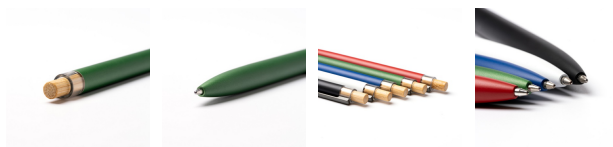

DESCRIZIONE

Penna unica con pulsante in bambù e corpo in alluminio riciclato con elegante finitura opaca. Con una clip grigia opaca, questa penna unisce stile e sostenibilità. Questa penna utilizza una carica jumbo a inchiostro blu, che garantisce una scrittura scorrevole e duratura. Che si tratti di prendere appunti in ufficio, di scrivere sul diario o di firmare documenti importanti, questa penna vi offrirà un'esperienza di scrittura eccezionale. Nel design delle nostre penne teniamo molto all'uso di materiali ecologici, come il bambù e l'alluminio riciclato. Fate una scelta consapevole e sofisticata con la nostra penna a pulsante in bambù e il corpo in alluminio riciclato con finitura opaca.

INFORMAZIONI AGGIUNTIVE

Material: Bambù y alluminio riciclado

Pagina del catalogo: 88

PACKAGING

Pack: 50 ud., Scatola: 500 ud.

Taric: 96081092

MISURE

BLUE INK: 14cm/ 1cm