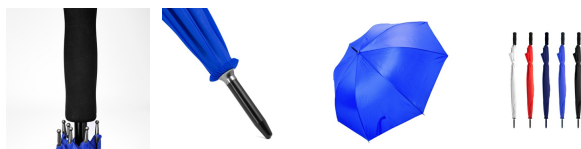

### DESCRIZIONE

Ombrello XL con manico, canna e finitura nera. Costole lunghe in fibra di vetro. Pulsante di apertura automatica. Impugnatura diritta in gomma EVA. Chiusura a velcro in tinta con il tessuto dell'ombrello. Diametro 130.

### INFORMAZIONI AGGIUNTIVE

Material: Poliestere 190T, gomma EVA, fibra di vetro e metallo.

Pagina del catalogo: 296

### MISURE

TAGLIA UNICA ADULTO: 98cm/ 130cm