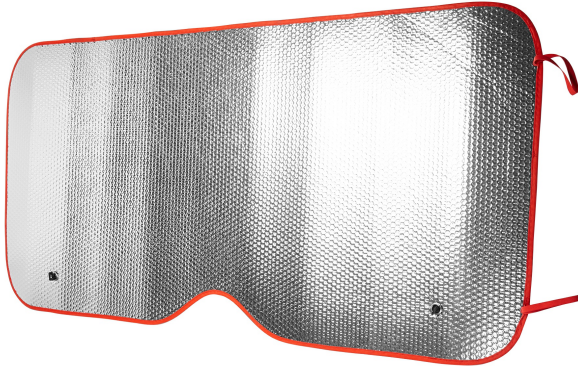

DESCRIZIONE

Parasole per auto con bolle su entrambi i lati in alluminio. Due fori in entrambi gli angoli superiori per l'inserimento di ventose da attaccare al finestrino del veicolo. Bordi ed elastici per arrotolarlo a colori. Fornito steso. Vendita in cartoni.

INFORMAZIONI AGGIUNTIVE

Material: Parasole: alluminio e foam da 230 g/m². Bordo: tessuto non tessuto. Anelli di tenuta: acciaio inossidabile.

Spessore: 2,5 mm. Vendita minima per cartoni.

Pagina del catalogo: 285

PACKAGING

Pack: 1 ud., Scatola: 100 ud.

Taric: 66019990

MISURE

TAGLIA UNICA ADULTO: 130cm/ 65cm

COLORI

Technical information on marking

Centrato