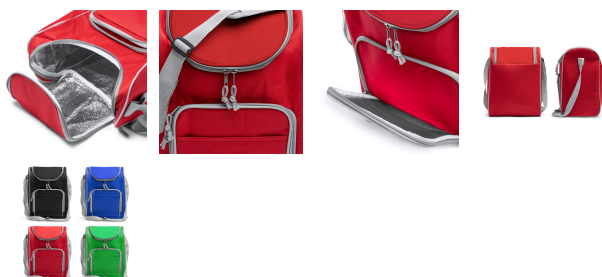

DESCRIZIONE

Borsa termica multifunzionale in poliestere 600D. Tasca principale isoterma e pratica tasca frontale. Cinturino regolabile incluso.

INFORMAZIONI AGGIUNTIVE

Material: Poliéster 600D

Capacidad: 15 L

Pagina del catalogo: 168

PACKAGING

Pack: 1 ud., Scatola: 20 ud.

Taric: 42029298

MISURE

TAGLIA UNICA ADULTO: 26cm/ 19cm/ 34cm

COLORI

Technical information on marking

No image available

AREA FRONTALE SUPERIORE

Serigrafia G (Max. 1 colori.)
(100mm x 100mm)

Transfer O
(100mm x 100mm)

PARTE SUPERIOR

Serigrafia G (Max. 1 colori.)
(100mm x 100mm)

Transfer O
(100mm x 100mm)