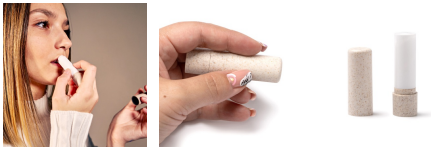

DESCRIZIONE

Burrocacao per le labbra in una classica custodia in fibra di grano. Protezione SPF15.

INFORMAZIONI AGGIUNTIVE

Material: Fibra di grano.

Aroma vanilla

Pagina del catalogo: 365

PACKAGING

Pack: 25 ud., Scatola: 500 ud.

Taric: 33041000

MISURE

TAGLIA UNICA ADULTO: 7cm/ 1.9cm

COLORI

29

Technical information on marking

TASCA CENTRATA

Tampografia C (Max. 1 colori.)
(35mm x 9mm)