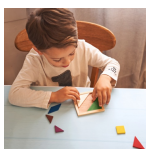

DESCRIZIONE

Puzzle Tangram in legno naturale con 7 pezzi colorati. Ideale per lo sviluppo delle abilità.

INFORMAZIONI AGGIUNTIVE

Material: Legno

Incluye manual con sugerencias de figuras.

Pagina del catalogo: 257

PACKAGING

Pack: 100 ud., Scatola: 400 ud.

Taric: 95030061

MISURE

TAGLIA UNICA ADULTO: 9.8cm/ 9.8cm/ 0.7cm

COLORI

29