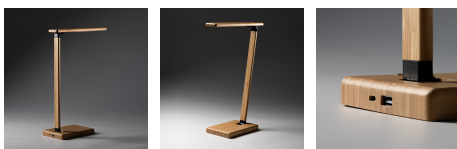

DESCRIZIONE

Lampada da tavolo pieghevole in bambù con caricatore wireless integrato da 10W. 25 luci LED con 3 modalità di illuminazione e intensità. Timer luce da 1 a 2 ore.

INFORMAZIONI AGGIUNTIVE

Material: Bamboo

Confezione in scatola dal design ecologico.

Pagina del catalogo: 43

PACKAGING

Pack: 1 ud., Scatola: 20 ud.

Taric: 85182100

MISURE

TAGLIA UNICA ADULTO: 11cm/ 24.5cm/ 38.5cm

COLORI

29

Technical information on marking

No image available

SULLA BASE, CENTRATO

Laser L2

(40mm x 17mm)

Tampografia F (Max. 1 colori.)

(40mm x 17mm)