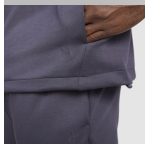

ZAIR SU1121

DESCRIZIONE

Felpa con cappuccio in tessuto leggero. Cappuccio con clip monopezzo. Cuciture laterali e cuciture delle maniche in avanti. Tasche integrate nelle cuciture laterali. Regolazione in PVC con cucitura elastica in vita. Logo Roly in tono sulla manica sinistra.

COMPOSIZIONE

80% poliestere, 17% viscosa y 3% elastano, 310g/m².

OSSERVAZIONI

* Unisex * Etichetta rimovibile

TAGLIE

Adulto: XS · S · M · L · XL · XXL · XXXL / :