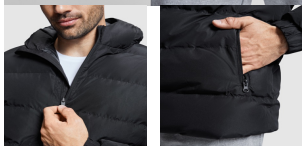

COLORI

TAGLIE

Adulto:	S	M	L	XL	XXL	XXXL
WIDTH (A)	56cm	59cm	62cm	65cm	69cm	73cm
LUNGO (B)	76cm	78cm	80cm	82cm	84cm	86cm

Bambino:	4	6	8	10	12	14	16
WIDTH (A)	40cm	42cm	44cm	46cm	48cm	50cm	52cm
LUNGO (B)	54cm	57cm	60cm	63cm	66cm	69cm	72cm

PERSONALIZZAZIONE DISPONIBILI

Manipolato