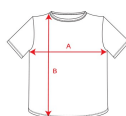

EXPEDITION CA8411

DESCRIZIONE

T-shirt manica corta in colori combinati. · Girocollo con cuciture interne a contrasto. · Spalle e dettagli a contrasto.

COMPOSIZIONE

60% cotone / 40% poliestere, maglia unica

OSSERVAZIONI

*Etichetta rimovibile

TAGLIE

Adulto: S · M · L · XL · XXL · XXXL / :

SCHEMI

QUANTITATIVI

	Scatola	Pack
Adulto:	50 ud.	1 ud.

COLORI

TAGLIE

Adulto:	S	M	L	XL	XXL	XXXL
WIDTH (A)	49cm	52cm	55cm	58cm	62cm	66cm
LUNGO (B)	69cm	71cm	73cm	75cm	77cm	79cm

PERSONALIZZAZIONE DISPONIBILI

Transfer

Manipolato