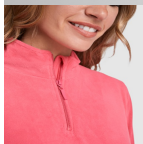

Duo Concept SM1095

DESCRIZIONE

Micropile donna collo alto e mezza cerniera con proteggimento. Polsini elasticizzati in tinta. Taglio aderente.

COMPOSIZIONE

100% poliestere, micropile, 155 g/m².

OSSERVAZIONI

*Etichetta Rimovibile. *Duo Concept.

TAGLIE

Adulto: S · M · L · XL · XXL / :