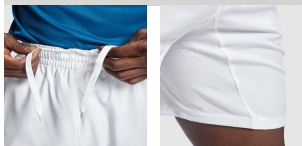

COLORI

TAGLIE

Adulto:	S	M	L	XL	XXL
WIDTH (A)	38cm	40cm	42cm	44cm	46cm
LUNGO (B)	42cm	44cm	46cm	48cm	50cm

PERSONALIZZAZIONE DISPONIBILI

Transfer

Manipolato