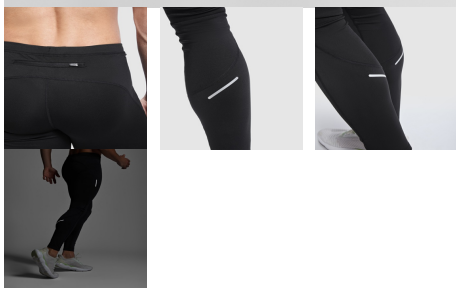

COLORI

02

TAGLIE

Adulto:	S	M	L	XL	XXL
WIDTH (A)	34cm	36cm	38cm	40cm	42cm
LUNGO (B)	90cm	92cm	94cm	96cm	98cm

PERSONALIZZAZIONE DISPONIBILI

Transfer

Manipolato