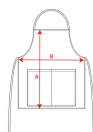

SCHEMI

QUANTITATIVI

	Scatola	Pack
Adulto:	100 ud.	50 ud.