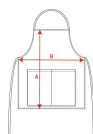

BENOIT DE9125

KIDS

DESCRIZIONE

Grembiule lungo. · Tracolla con chiusura in plastica. · Cordoni laterali per allacciare. · Due tasche frontali.

COMPOSIZIONE

80% poliestere / 20% cotone, serge di 220 g/m².

OSSERVAZIONI

*Etichetta rimovibile. *Alimentazione.

TAGLIE

Adulto: UNICO / Bambino: KIDS

SCHEMI

QUANTITATIVI

	Scatola	Pack
Adulto:	50 ud.	1 ud.
Bambino:	100 ud.	1 ud.

COLORI

TAGLIE

Adulto:	UNICO
WIDTH (A)	75cm
LUNGO (B)	90cm
Bambino:	KIDS
WIDTH (A)	46cm
LUNGO (B)	64cm

PERSONALIZZAZIONE DISPONIBILI

Transfer

Manipolato