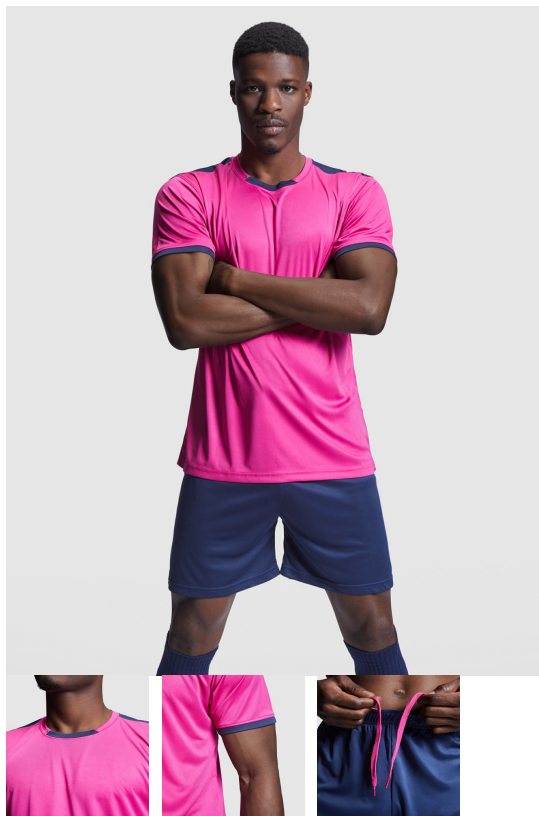

RACING CJ0452

DESCRIZIONE

Completo sportivo unisex composto da 2 magliette + 1 pantaloncino. 1.- Manica corta con bordino in colore a contrasto. 2.- La seconda maglia è di colore inverso. 3.- Girocollo con costina bicolore e copri cuciture rinforzate al suo interno. 4.- Pantalone corto con girovita elastico, cordoncino regolabile all'interno e impuntura di sicurezza.

COMPOSIZIONE

100% poliestere, 140 gsm.

OSSERVAZIONI

*Completo senza calzettoni. *Etichetta rimovibile. *Pack set completo. *Disponibile in taglie bambino. *Durata nel catalogo 3 anni.

TAGLIE

Adulto:: S · M · L · XL · XXL / Bambino:: 4 · 8 · 12 · 16

SCHEMI

QUANTITATIVI

	Scatola	Pack
Adulto:	20 ud.	1 ud.
Bambino:	20 ud.	1 ud.

COLORI

TAGLIE

Adulto:	S	M	L	XL	XXL
WIDTH (A)		51cm	54cm	57cm	60cm
LUNGO (B)		71cm	73cm	75cm	77cm
Bambino:	4	8	12	16	
WIDTH (A)	39cm	41cm	43cm	46cm	
LUNGO (B)	52cm	54cm	58cm	62cm	

PERSONALIZZAZIONE DISPONIBILI

Transfer

Manipolato