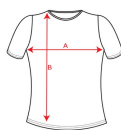

SCHEMI

QUANTITATIVI

	Scatola	Pack
Adulto:	100 ud.	5 ud.