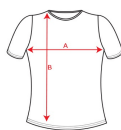

CAPRI CA6683

DESCRIZIONE

T-shirt manica corta sfiancata per donna. Gricollo in costina 1x1. Taglio aderente. Copri cuciture rinforzate sul collo.

COMPOSIZIONE

100% cotone, 170 g/m². Colore grigio vigoré 58: 85% cotone / 15% viscosa.

OSSERVAZIONI

*Etichetta rimovibile.

TAGLIE

Adulto: S · M · L · XL · XXL · XXXL / :

SCHEMI

QUANTITATIVI

	Scatola	Pack
Adulto:	50 ud.	5 ud.

COLORI

TAGLIE

Adulto:	S	M	L	XL	XXL	XXXL
WIDTH (A)	41cm	44cm	47cm	50cm	54cm	57cm
LUNGO (B)	62cm	64cm	66cm	68cm	69cm	70cm

PERSONALIZZAZIONE DISPONIBILI

Transfer

Manipolato