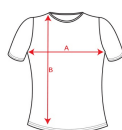

EXTREME WOMAN CA1218

DESCRIZIONE

T-shirt semi-aderente, manica lunga e colletto sottile. Senza polsini. Cuciture laterali.

COMPOSIZIONE

100% cotone, single jersey, 160 g/m². Colore grigio vigoré 58: 85% cotone / 15% viscosa.

OSSERVAZIONI

*Etichetta rimovibile. *Duo Concept.

TAGLIE

Adulto: S · M · L · XL · XXL · XXXL / :

SCHEMI

QUANTITATIVI

	Scatola	Pack
Adulto:	50 ud.	1 ud.

COLORI

TAGLIE

Adulto:	S	M	L	XL	XXL	XXXL
WIDTH (A)	40cm	43cm	46cm	49cm	52cm	55cm
LUNGO (B)	60cm	62cm	64cm	66cm	68cm	70cm

PERSONALIZZAZIONE DISPONIBILI

Transfer

Manipolato