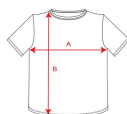

EXTREME CA1217

NEW SIZE KIDS DUO

DESCRIZIONE

T-shirt manica lunga, tessuto tubolare, girocollo a 4 strati. Copricuciture rinforzate su collo e spalle. Senza polsini.

COMPOSIZIONE

100% cotone, single jersey, 160 g/m². Colore grigio vigoré 58: 85% cotone / 15% viscosa.

OSSERVAZIONI

*Etichetta rimovibile. *Duo concept.

TAGLIE

Adulto:: S · M · L · XL · XXL · XXXL · XXXXL / Bambino:: 3/4 · 5/6 · 7/8 · 9/10 · 11/12

SCHEMI

QUANTITATIVI

	Scatola	Pack
Adulto:	50 ud.	1 ud.
Bambino:	100 ud.	1 ud.

COLORI

TAGLIE

Adulto:	S	M	L	XL	XXL	XXXL	XXXXL
WIDTH (A)	47cm	49cm	53cm	57cm	61cm	65cm	
LUNGO (B)	70cm	72cm	74cm	76cm	78cm	80cm	
Bambino:	3/4	5/6	7/8	9/10	11/12		
WIDTH (A)	32cm	35cm	39cm	43cm	46cm		
LUNGO (B)	46cm	50cm	54cm	58cm	62cm		

COLORI DISPONIBILI SOLO NELLE TAGLIE BAMBINO, NO NELLE TAGLIE ADULTO

01 (BIANCO), 02 (NERO), 03 (GIALLO), 05 (ROYAL), 10 (CELESTE), 114 (VERDE OASIS), 12 (TURCHESE), 31 (ARANCIONE), 48 (ROSA CHIARO), 55 (BLU NAVY), 60 (ROSSO), 78 (ROSA ORCHIDEA)

PERSONALIZZAZIONE DISPONIBILI

Transfer

Manipolato