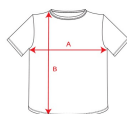

SCHEMI

QUANTITATIVI

	Scatola	Pack
Adulto:	50 ud.	1 ud.