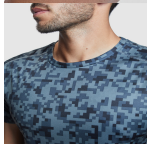

ASSEN CA0201

DESCRIZIONE

T-shirt tecnica stampata a manica corta. Girocollo con copri cuciture di rinforzo a contrasto in colore giallo fluo. Pannelli laterali all'interno della manica e sulle spalle con rammagliato in tinta.

COMPOSIZIONE

100% poliestere, 140 g/m².

OSSERVAZIONI

*Etichetta rimovibile. *Tessuto tecnico. *Modello traspirante.

TAGLIE

Adulto: S · M · L · XL · XXL / :

SCHEMI

QUANTITATIVI

	Scatola	Pack
Adulto:	50 ud.	1 ud.

COLORI

TAGLIE

Adulto:	S	M	L	XL	XXL
WIDTH (A)	48cm	51cm	54cm	57cm	60cm
LUNGO (B)	68cm	70cm	72cm	74cm	76cm

PERSONALIZZAZIONE DISPONIBILI

Transfer

Manipolato