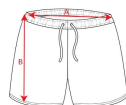

BALOS BN6708

DESCRIZIONE

Costume con due tasche laterali. Girovita elastico con cordoncini decorativi regolabili ed occhielli metallici in contrasto. Lateralì in contrasto. Tasca posteriore con occhiello.

COMPOSIZIONE

100% poliestere, 100 g/m².

OSSERVAZIONI

TAGLIE

Adulto: S · M · L · XL · XXL / :

SCHEMI

QUANTITATIVI

	Scatola	Pack
Adulto:	50 ud.	1 ud.

COLORI

TAGLIE

Adulto:	S	M	L	XL	XXL
WIDTH (A)	36cm	38cm	40cm	42cm	44cm
LUNGO (B)	37cm	38cm	39cm	40.5cm	42cm

PERSONALIZZAZIONE DISPONIBILI

Transfer

Manipolato