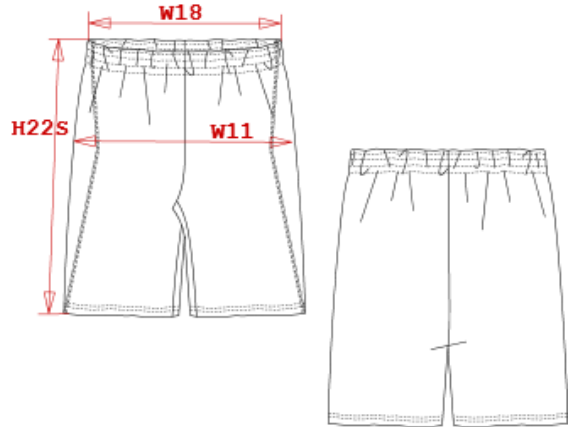

PROACT.®

REFERENCE : PA101

SIZES : XS_S_M_L_XL_XXL_3XL

COMPOSITION :

Main fabric : Polyester interlock - 140 100%polyester
 Fabric : Polyester Plain Interlock - 140 100%polyester

WEIGHT :

Main fabric : 140 gsm
 Fabric : 140 gsm

ARTICLE WEIGHT :

132gr/pc

DESCRIPTION	
Français :	Short de sport
English :	Sports shorts
Nederlands :	Sportshort
Deutsch :	Sport Short
Español :	Short de deporte
Italiano :	Pantaloncino da sport
Português :	Calção de desporto

COLORS	PANTONE SERIGRAPHIE
Sporty red	1805C
Sporty royal blue	647C
Sporty yellow	7408C
Green	7740C
White	White
Black	Black
Sporty navy	7546C
Sky blue	283C
Dark grey	447C
Dark royal blue	654C

MEASUREMENT							
Description	XS	S	M	L	XL	XXL	3XL
W18E (M) 1/2 taille élastiquée/ 1/2 elasticated waistband	33	35	37	39	42	45	48
W11 (M) 1/2 bassin / 1/2 hip width	46	49	52	55	58	61	64
H22S (M) Longueur côté / Side length	47,30	48,30	49,30	50,30	51,30	52,30	53,30
H23S (M) Longueur entrejambe / Inside leg length	21,90	22,20	22,50	22,80	23,10	23,40	23,70

CARE LABEL				

PACKING	
Box	25 pcs / box XS/L=>L:40cm W:30cm H:16cm GW:4.5kg NW:3.5kg XL/=>L:40cm W:30cm H:22cm GW:5kg NW:4kg