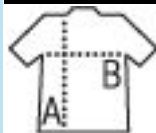

Maniche corte

3 bottoni

Tagliata e cucita

Collo e giromaniche a righe in contrasto

Misura S M L XL XXL 3XL

PACKING

5

50

Dimensioni della scatola di cartone
50 x 30 x 25 cm
weight : 9 kg

CARATTERISTICHE

218

311