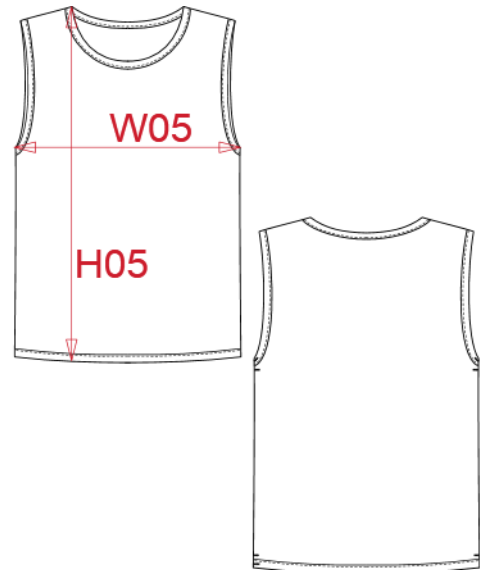

PROACT.®

REFERENCE : PA044

SIZES : S/M_L/XL_XXL/3XL

COMPOSITION :

Main fabric : Polyester interlock - 160 For outer part 100% polyester

Main fabric : Polyester interlock - 160 For inner part 100% polyester

WEIGHT :

Main fabric : 160 gsm

Main fabric : 160 gsm

ARTICLE WEIGHT :

254 gr/pc

DESCRIPTION
Français : Chasuble de rugby réversible
English : Reversible rugby bib
Nederlands : Omkeerbaar rugbyhesje
Deutsch : Markierungshemd - Wendetrikot
Español : Chaleco de rugby reversible
Italiano : Canotta da rugby double face
Português : Colete rugby reversível

COLORS	PANTONE SERIGRAPHIE
Sporty royal blue / Green	647C / 7740C
Sporty red / Sporty yellow	1805C / 7408C
Lime / Spicy orange	367C / 1665C
Sporty navy / White	7546C / White

MEASUREMENT						
Description	XXS/ XS	S/M	L/XL	XXL/ 3XL		
H05 (M) Hauteur totale / Total height	59,75	67	71	75		
W05 (M) 1/2 largeur poitrine à 1.5cm de l'emmanchure / 1/2 chest width at 1.5cm below armhole	44	53	59	65		

CARE LABEL

PACKING	
Box	50 pcs / box XXS-XS => L:60cm W:40cm H:cm GW:kg NW:kg S-M => L:60cm W:40cm H:23cm GW:12.35kg NW:10.58kg L-XL => L:60cm W:40cm H:23cm GW:14.15kg NW:12.39kg XXL-3XL => L:60cm W:40cm H:23cm GW:16.15kg NW:14.39kg