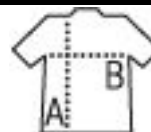

ASCIUGAMANO IN SPUGNA

Qualità

Stile

100% cotone - Peso: 400 g/m²
Fascia tessuta liscia per facile personalizzazione
Altezza fascia 8 cm
Cordino per l'aggancio

Misura

TAGLIA UNICA

Taille unique 70 x 140 cm

PACKING

CARATTERISTICHE

10

20

Dimensioni della scatola: 38 x 38 x 24 cm
weight : 11 kg

264 -
Verde
bottiglia

102 -
Bianco

123 -
Corda

145 -
Rosso