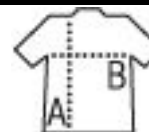

## SALVIETTA OSPITE

Qualità

Stile

100% cotone - Peso: 400 g/m<sup>2</sup>  
Fascia tessuta liscia per facile personalizzazione  
Altezza fascia 5 cm  
Cordino per l'aggancio

Misura

TAGLIA UNICA

Taille unique 30 x 50 cm

PACKING

CARATTERISTICHE

25

200

Dimensioni della scatola: 40 x 32 x 45 cm  
weight : 13,5 kg

264 -  
Verde  
bottiglia

102 -  
Bianco

123 -  
Corda